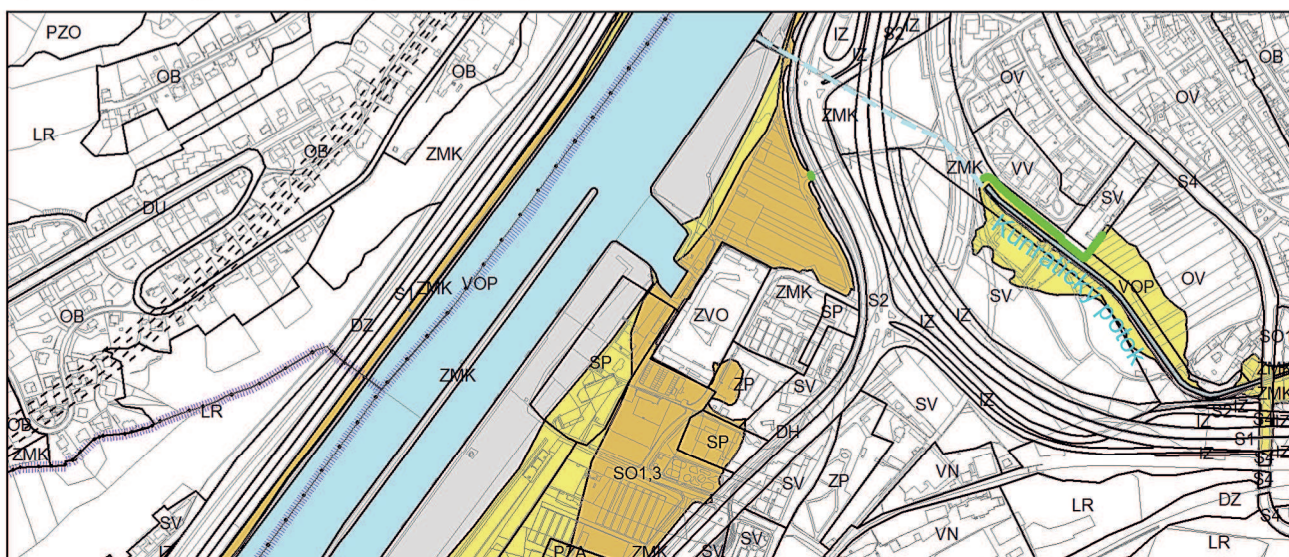

Výkres č. 33 – Kategorizace záplavových území, platný stav k 12. 1. 2016

M 1 : 10 000

Promítnutí změny do výkresu č. 33 - Kategorizace záplavových území

M 1 : 10 000